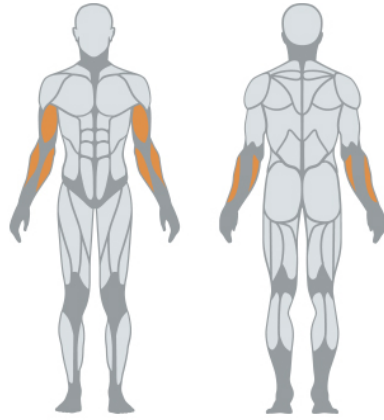

ALTERNATE PREACHER CURL MACHINE / 1FE052

La Alternate Preacher Curl Machine
riproduce l'esercizio dello spider curl con
manubri, massimizzandone l'efficacia

grazie alle CAM che forniscono una tensione ideale su tutto il ROM articolare ed una ottima contrazione di picco.

Plus

- doppio pacco pesi per la selezione del carico, uno per ogni lato indipendenti;
- poggiatesta e seduta regolabili in altezza in modo indipendente;
- cam per garantire un adattamento naturale del carico;
- impugnatura snodata con sistema adattivo;
- leve indipendenti per una esecuzione mono o bilaterale;
- impugnatura centrale fissa per stabilizzare il corpo durante l'esecuzione monolaterale.

MUSCOLI

DATI TECNICI

Larghezza	155 cm
Lunghezza	130 cm
Altezza	190 cm
Peso	280 Kg
Carico Standard	60 + 60 Kg
Carico Optional	80 + 80 Kg

PANATTA srl

25/4/2023

Via Madonna della Fonte 3/c - 62021 Apiro (MC) Italy